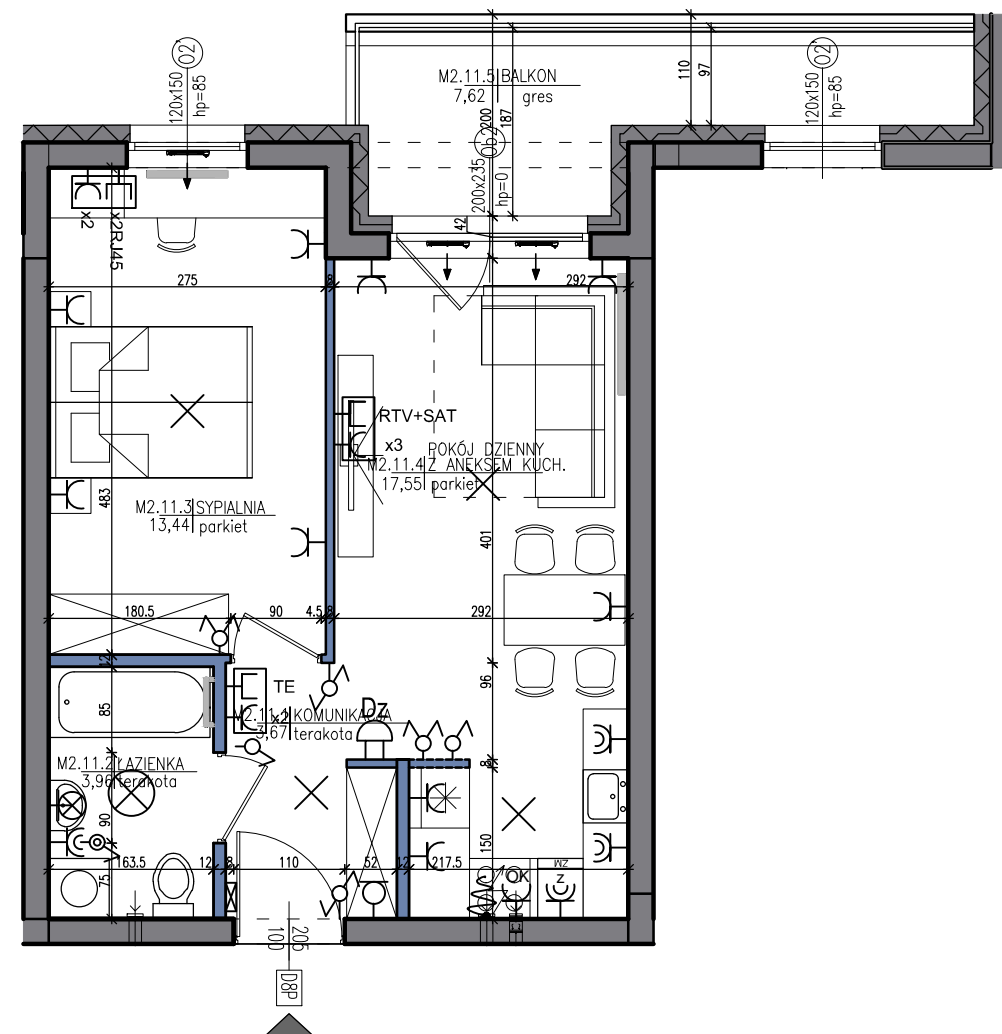

BUDYNEK MIESZKALNY WIELORODZINNY

KIELCE PRZY UL. ZGODY I UL. LANGIEWICZA

MIESZKANIE NR 2.11

2 POKOJE

II PIĘTRO

OZNACZENIA:

- rozdzielnica c.o.
- tablica el.
- grzejnik płytowy
- grzejnik łazienkowy
- nawietrzak okienny higrosterowany
- zestaw gniazdowy p.t. w ramce wspólnej (gniazdo telefoniczne, gniazdo ogólne 230V podwójne)
- zestaw gniazdowy p.t. w ramce wspólnej (gniazdo 2xRJ45, gniazdo 230V ogólne podwójne)
- zestaw gniazdowy p.t. w ramce wspólnej (gniazdo telewizyjne RTV+SAT, gniazdo ogólne 230V potrójne)
- gniazdo wtyczkowe jednofazowe p.t. podwójne
- gniazdo wtyczkowe jednofazowe p.t. podwójne hermetyczne
- gniazdo wtyczkowe jednofazowe p.t. pojedyncze
- gniazdo wtyczkowe jednofazowe p.t. pojedyncze hermetyczne
- gniazdo wtyczkowe jednofazowe p.t. pojedyncze zas. okapu nad kuchnią, montaż na wysokości 2,2m
- wypust zasilający dane urządzenie wg opisu
- gniazdo wtyczkowe jednofazowe hermet. pojedyncze p.t. zas. pralki
- gniazdo wtyczkowe jednofazowe hermet. pojedyncze p.t. zas. zmywarki
- gniazdo wtyczkowe jednofazowe p.t. pojedyncze hermetyczne zas. kotła gazowego
- wypust oświetleniowy pod żyrandol
- wypust oświetleniowy pod lampę plafonową bryzgoszczelną
- wypust oświetleniowy - kinkiet
- wypust oświetleniowy - kinkiet - pod lampę bryzgoszczelną
- przycisk dzwonkowy
- stacja domofonu w mieszkaniu
- łącznik 1-biegunowy p.t. IP20
- łącznik świecznikowy p.t. IP20
- łącznik schodowy p.t. IP20
- łącznik krzyżowy p.t. IP20
- łącznik 1-biegunowy p.t. IP44

- ściany konstrukcyjne
- ściany mobilne

0 1m 2m 4m SKALA 1:75

POWIERZCHNIA	38,62 m ²
BALKON	7,62 m ²
KOMUNIKACJA	3,67 m ²
ŁAZIENKA	3,96 m ²
SYPIALNIA	13,44 m ²
POKÓJ DZIENNY Z ANEKSEM KUCHENNYM	17,55 m ²

Niniejsza karta katalogowa nie stanowi oferty w rozumieniu Kodeksu Cywilnego. Plan mieszkania oraz powierzchnie mogą ulec zmianie w trakcie realizacji budynku.

Wszystkie powierzchnie liczone są wg normy PN-ISO 9836:1997 z wliczoną powierzchnią pod ściany działowe.